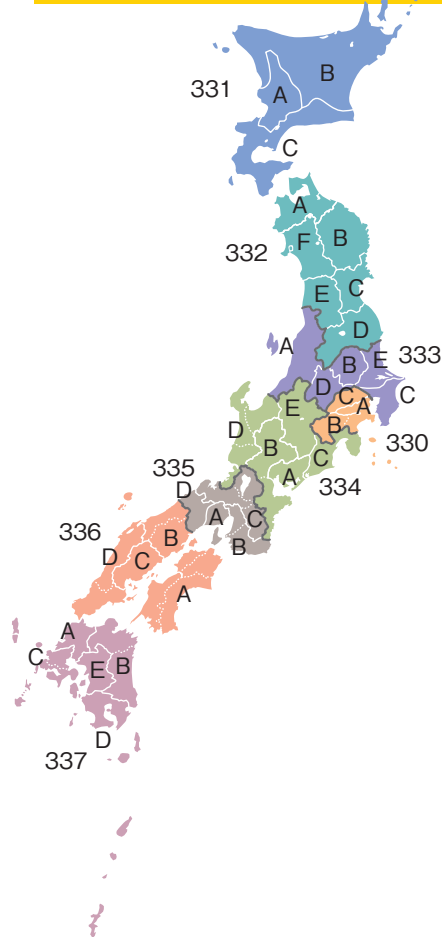

日本のライオンズ

2013.1.31 eMMR ServannA報告による

地区	都道府県	クラブ数	会員数	男性会員	女性会員	期首からの増減
330-A	東京	203	4,979	4,256	723	-15
330-B	神奈川・山梨・東京	174	4,830	4,220	610	-84
330-C	埼玉	94	2,286	2,048	238	-19
330	計	471	12,095	10,524	1,571	-118
331-A	北海道(道央)	72	2,430	2,260	170	17
331-B	北海道(道北・道東)	89	2,479	2,349	130	27
331-C	北海道(道南)	53	1,786	1,596	190	20
331	計	214	6,695	6,205	490	64
332-A	青森	65	1,824	1,591	233	86
332-B	岩手	55	2,237	1,599	638	-20
332-C	宮城	76	1,556	1,260	296	15
332-D	福島	76	1,971	1,777	194	27
332-E	山形	58	1,843	1,641	202	33
332-F	秋田	49	1,330	1,048	282	48
332	計	379	10,761	8,916	1,845	189
333-A	新潟	78	2,812	2,506	306	-11
333-B	栃木	53	1,475	1,086	389	3
333-C	千葉	139	3,475	2,904	571	36
333-D	群馬	53	2,048	1,669	379	-7
333-E	茨城	78	2,836	2,549	287	90
333	計	401	12,646	10,714	1,932	111
334-A	愛知	122	5,195	4,645	550	8
334-B	岐阜・三重	82	4,180	3,292	888	710
334-C	静岡	82	3,092	2,964	128	-15
334-D	富山・石川・福井	100	3,895	3,638	257	96
334-E	長野	52	2,014	1,788	226	31
334	計	438	18,376	16,327	2,049	830
335-A	兵庫(東)	93	2,244	1,932	312	-61
335-B	大阪・和歌山	181	5,522	4,838	684	81
335-C	滋賀・京都・奈良	120	3,929	3,608	321	53
335-D	兵庫(西)	66	1,921	1,710	211	3
335	計	460	13,616	12,088	1,528	76
336-A	徳島・高知・香川・愛媛	151	5,481	4,833	648	10
336-B	鳥取・岡山	96	3,079	2,783	296	32
336-C	広島	101	3,421	3,212	209	20
336-D	島根・山口	99	3,180	2,950	230	49
336	計	447	15,161	13,778	1,383	111
337-A	福岡・長崎	116	4,473	3,915	558	122
337-B	大分・宮崎	73	2,335	2,163	172	24
337-C	佐賀・長崎	84	3,072	2,577	495	-16
337-D	鹿児島・沖縄	80	2,365	2,157	208	19
337-E	熊本	58	1,581	1,423	158	-20
337	計	411	13,826	12,235	1,591	129
総計		3,221	103,176	90,787	12,389	1,392
世界のライオンズの		7.0%	7.7%	8.9%	3.7%	

日本 ライオンズ クラブ 分布図

世界のライオンズ

2013.1.31 国際協会集計

ライオンズ国または領域	207
世界のクラブ数	46,100
世界の会員数	1,347,132
※男性会員数	1,016,521
※女性会員数	330,611
期首からの増減	-240

国	クラブ数	会員数	期首からの増減
アメリカ	12,092	340,638	-6,485
インド	6,094	220,513	4,341
韓国	2,099	81,627	272