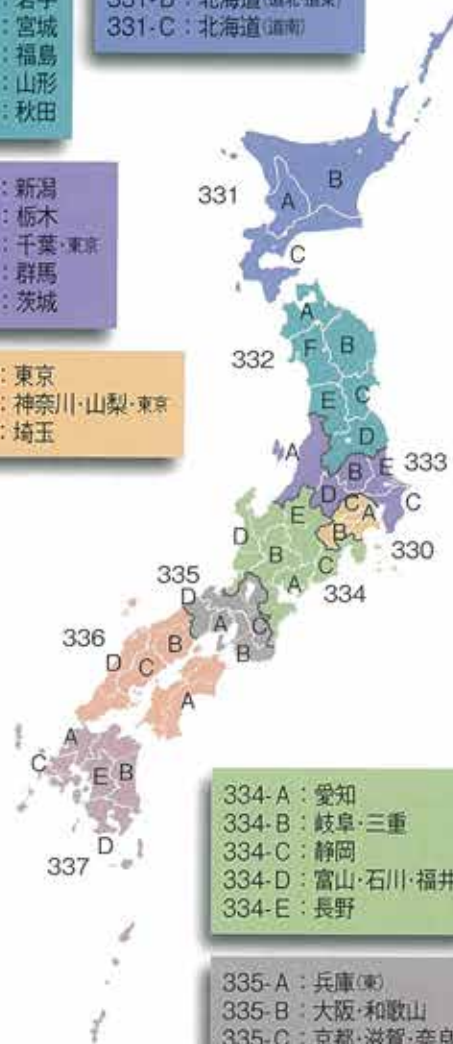

日本ライオンズ クラブ分布図

2021.5.31 国際本部集計

地区	クラブ数	増減	会員数	入会	退会	増減
330-A	193	-5	5,771	312	530	-218
330-B	153	-1	3,855	181	202	-21
330-C	78	0	1,931	60	83	-23
330 計	424	-6	11,557	553	815	-262
331-A	72	0	2,486	142	165	-23
331-B	76	0	2,310	107	127	-20
331-C	46	-1	1,660	105	123	-18
331 計	194	-1	6,456	354	415	-61
332-A	58	0	1,898	95	96	-1
332-B	50	0	2,073	61	80	-19
332-C	56	0	1,589	71	102	-31
332-D	69	0	2,338	99	143	-44
332-E	54	-1	1,760	71	82	-11
332-F	45	0	1,300	110	72	38
332 計	332	-1	10,958	507	575	-68
333-A	71	-1	2,727	136	155	-19
333-B	46	2	1,471	105	77	28
333-C	117	-3	2,889	120	251	-131
333-D	49	0	1,977	151	135	16
333-E	80	1	4,319	323	222	101
333 計	363	-1	13,383	835	840	-5
334-A	114	0	5,574	240	282	-42
334-B	77	0	4,029	141	168	-27
334-C	76	0	3,110	160	158	2
334-D	96	0	5,023	224	268	-44
334-E	49	0	2,414	107	131	-24
334 計	412	0	20,150	872	1,007	-135
335-A	69	0	1,851	85	113	-28
335-B	159	-1	6,576	396	611	-215
335-C	105	-1	3,837	221	172	49
335-D	58	0	1,828	116	101	15
335 計	391	-2	14,092	818	997	-179
336-A	140	0	5,539	338	317	21
336-B	89	0	2,722	130	183	-53
336-C	83	0	3,123	201	147	54
336-D	88	0	2,829	179	170	9
336 計	400	0	14,213	848	817	31
337-A	114	0	4,784	268	293	-25
337-B	64	-2	2,317	136	160	-24
337-C	74	-1	3,366	177	188	-11
337-D	69	0	2,187	200	221	-21
337-E	56	-1	1,764	92	87	5
337 計	377	-4	14,418	873	949	-76
総計	2,893	-15	105,227	5,660	6,415	-755

332-A : 青森
332-B : 岩手
332-C : 宮城
332-D : 福島
332-E : 山形
332-F : 秋田

331-A : 北海道(道央)
331-B : 北海道(道北・道東)
331-C : 北海道(道南)

333-A : 新潟
333-B : 栃木
333-C : 千葉・東京
333-D : 群馬
333-E : 茨城

330-A : 東京
330-B : 神奈川・山梨・東京
330-C : 埼玉

334-A : 愛知
334-B : 岐阜・三重
334-C : 静岡
334-D : 富山・石川・福井
334-E : 長野

335-A : 兵庫(東)
335-B : 大阪・和歌山
335-C : 京都・滋賀・奈良
335-D : 兵庫(西)

337-A : 福岡・長崎
337-B : 大分・宮崎
337-C : 佐賀・長崎
337-D : 鹿児島・沖縄
337-E : 熊本

336-A : 愛媛・香川・高知・徳島
336-B : 岡山・鳥取
336-C : 広島
336-D : 島根・山口

世界のライオンズ 2021.5.31 国際本部集計

●国または領域 : 200以上 ●クラブ数 : 49,198
●会員数 : 1,404,750 ●会員数増減 : 50,328

※国際本部集計時期の関係で、男女別及び家族会員の集計は本表に含まれていません。それらを含む統計はライオン誌ウェブマガジン「情報資料」をご覧ください。